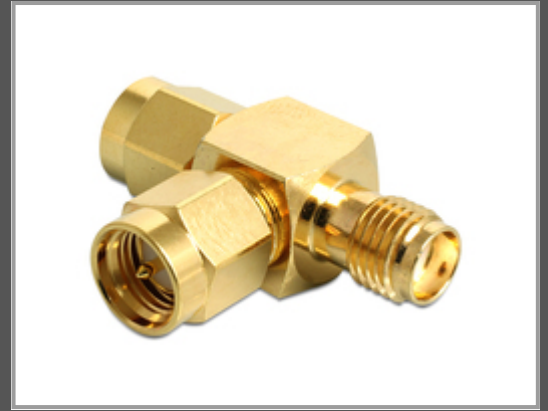

# Delock 88710 - Gold - Adapter - Antenne / TV Koaxial - WLAN

SMA Stecker > SMA Stecker > SMA Buchse T-Stück

Gruppe	Kabel / Adapter
Hersteller	Delock
Hersteller Art. Nr.	88710
EAN/UPC	4043619887101