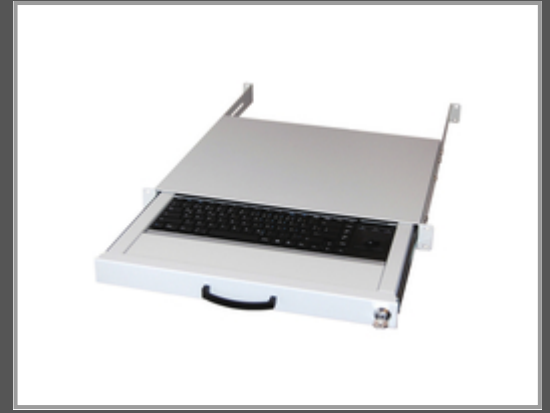

Equip 260612 - Grau - 1U - PS/2 - USB - 48,3 cm (19 Zoll) - 482 mm - 410 mm

keyboard-drawer - 1U - PS/2 & USB - US-Layout

Gruppe	Zubehör Rack
Hersteller	Equip
Hersteller Art. Nr.	260612
EAN/UPC	4015867173442

Hauptmerkmale

	Allgemein
Produktfarbe	Grau
Rack-Kapazität	1U
Stecker	PS/2, USB
Größe (Imperial)	48,3 cm
Breite	482 mm
Tiefe	410 mm
Menge pro Packung	1 Stück(e)
Verpackungsabmessungen (BxTxH)	550 x 460 x 130 mm
Verpackungsbreite	550 mm