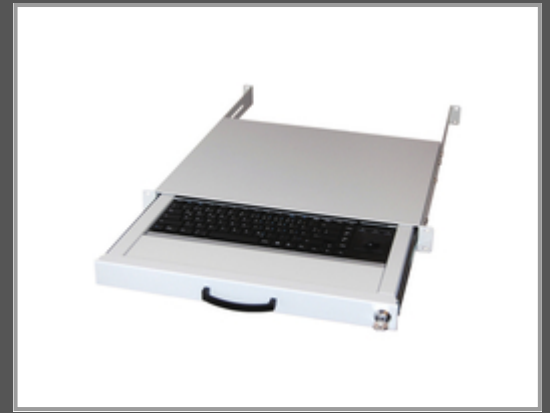

Equip 260612 - Grau - 1U - PS/2 - USB - 48,3 cm (19") - 482 mm - 410 mm

keyboard-drawer - 1U - PS/2 & USB - US-Layout

Gruppe	Zubehör Rack
Hersteller	Equip
Hersteller Art. Nr.	260612
EAN/UPC	4015867173442

Hauptmerkmale

	Allgemein
Produktfarbe	Grau
Rack-Kapazität	1U
Stecker	PS/2, USB
Größe (Imperial)	48,3 cm
Breite	482 mm
Tiefe	410 mm
Menge pro Packung	1 Stück(e)
Verpackungsabmessungen (BxTxH)	550 x 460 x 130 mm
Verpackungsbreite	550 mm