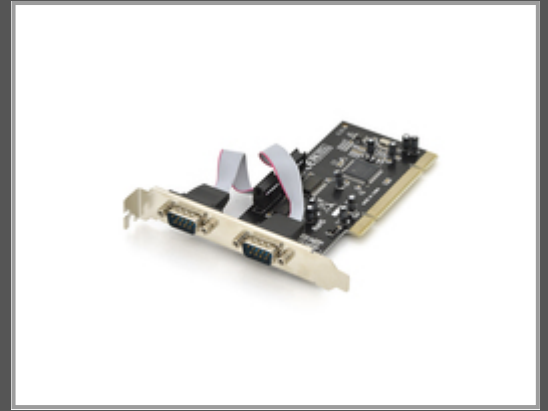

DIGITUS Serielle 2-Port PCI Karte

Serielle 2-Port PCI Karte

Gruppe	Controller
Hersteller	DIGITUS
Hersteller Art. Nr.	DS-33003
EAN/UPC	4016032309369

Hauptmerkmale

Allgemein

Hostschnittstelle	PCI
Ausgangsschnittstelle	Seriell
Serielle Schnittstelle	RS-232
Produktfarbe	Schwarz
Zweck	PC
Ursprungsland	China
FIFO (First In, First Out)	256 B
Verpackungsbreite	126 mm
Verpackungstiefe	120 mm
Verpackungshöhe	19 mm