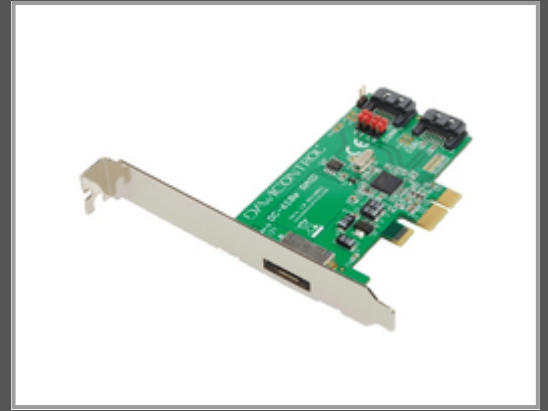

# Dawicontrol Dc 610e Raid - Speichercontroller - Raid-Controller - Serial ATA

600 MB/s - SATA - PCI - PCI-Express - 7 Pin - RAID) - 2

Gruppe	Controller
Hersteller	Dawicontrol
Hersteller Art. Nr.	DC-610E RAID
EAN/UPC	4027377386106

## Hauptmerkmale

	Allgemein
Unterstützte Speicherlaufwerk-Schnittstellen	SATA
RAID Level	0, 1, JBOD
Datenübertragungsrate	5 Gbit/s
Chipsatz	Marvell 88SE9128
Unterstützt Windows-Betriebssysteme	Windows 2000, Windows 7 Home Premium, Windows 7 Home Premium x64, Windows Vista Home Premium, Windows Vista Home Premium x64, Windows XP Home, Windows XP Home x64
Maximal unterstützte Speicherkapazität	2 TB
Anzahl enthaltener Produkte	1 Stück(e)
Anzahl	1