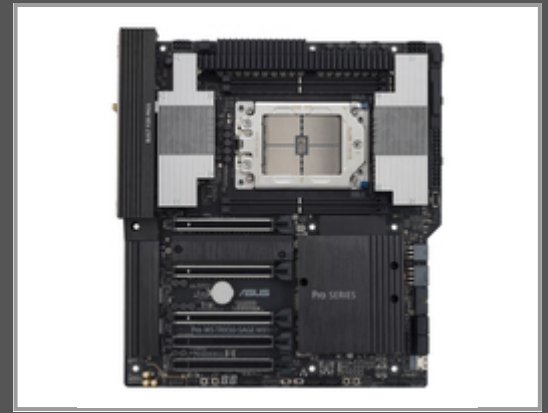

ASUS Pro WS TRX50-SAGE WIFI - AMD - Socket sTR5 - AMD Ryzen Threadripper 1000 Series - DDR5-SDRAM - DIMM - Vierfach-Kanal

Workstation Mainboard Sockel AMD sTR5 (Threadripper Pro 7000 WX - CEB Formfaktor - PCIe 5.0 x 15 - PCIe 5.0 M.2 - 10Gb + 2Gb LAN - Multi-GPU Support)

Gruppe	Mainboards
Hersteller	ASUS
Hersteller Art. Nr.	90MB1FZ0-M0EAY0
EAN/UPC	4711387402726

Hauptmerkmale

	Allgemein
Prozessorhersteller	AMD
Prozessorsocket	Socket sTR5
Kompatible Prozessoren	AMD Ryzen Threadripper 1000 Series
Unterstützte Arbeitsspeicher	DDR5-SDRAM
Arbeitsspeicher Typ	DIMM
Speicherkanäle	Quad-channel
Unterstützte Speicherlaufwerk-Schnittstellen	M.2, SATA III
Unterstützte Speicherlaufwerke	HDD & SSD
RAID Level	0, 1, 5, 10
USB-Stecker	USB Type-A, USB Type-C
Ethernet Schnittstellen Typ	2.5 Gigabit Ethernet, 10 Gigabit Ethernet
LAN-Controller	Intel I226-LM
Top WLAN-Standard	Wi-Fi 7 (802.11be)
WLAN	Ja