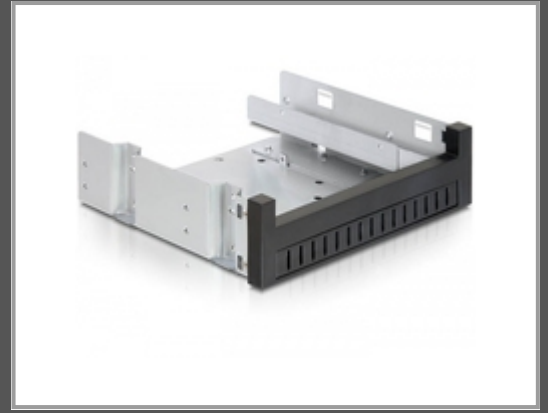

Delock 47200 - 13,3 cm (5.25 Zoll)

Einbaurahmen für 1 x 5.25 Slim Laufwerk + 1 x 2.5 oder 3.5 HDD

Gruppe	Zubehör Gehäuse
Hersteller	Delock
Hersteller Art. Nr.	47200
EAN/UPC	4043619472000

Hauptmerkmale

	Allgemein
Material	Metal, Plastic
Größe (Imperial)	13,3 cm