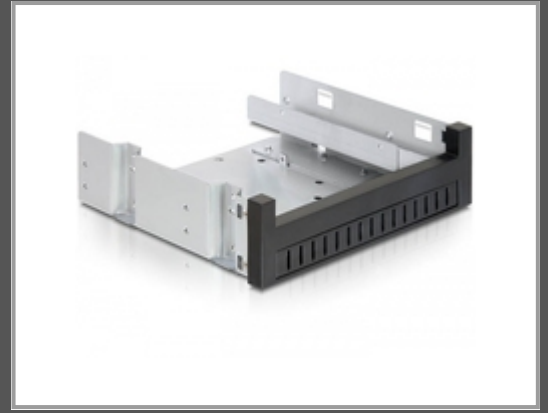

Delock 47200 - 13,3 cm (5.25 Zoll)

Einbaurahmen für 1 x 5.25 Slim Laufwerk + 1 x 2.5 oder 3.5 HDD

Gruppe	Zubehör Gehäuse
Hersteller	Delock
Hersteller Art. Nr.	47200
EAN/UPC	4043619472000

Hauptmerkmale

Allgemein

Material	Metal, Plastic
Größe (Imperial)	13,3 cm