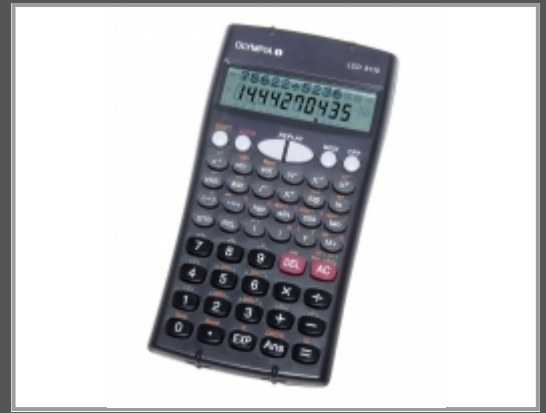

# Olympia LCD 8110 - Tasche - Wissenschaftlicher Taschenrechner - 12 Ziffern - 2 Zeilen - Akku - Anthrazit

Technisch wissenschaftlicher Rechner Modell LCD 8110

Gruppe	Bürogeräte
Hersteller	Olympia
Hersteller Art. Nr.	40618
EAN/UPC	4030152040612

## Hauptmerkmale

	Allgemein
Formfaktor	Tasche
Typ	Wissenschaftlich
Stellen	12 Ziffern
Textzeilen	2 Zeilen
Speicherregister	9
Energiequelle	Akku
Produktfarbe	Anthrazit