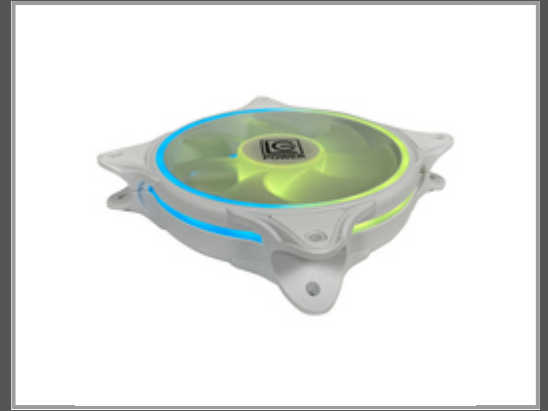

# LC-Power LC-CF-120-ARGB-W White Gehäuseluefter 120mm 12x12C retail

Gruppe	Kühler
Hersteller	LC-Power
Hersteller Art. Nr.	LC-CF-120-ARGB-W
EAN/UPC	4260070120152

## Hauptmerkmale

	Allgemein
Typ	Ventilator
Lüfterdurchmesser	12 cm
Rotationsgeschwindigkeit (min.)	800 RPM
Rotationsgeschwindigkeit (max.)	1300 RPM
Geräuschpegel (langsame Geschwindigkeit)	14,6 dB
Geräuschpegel (hohe Geschwindigkeit)	26,8 dB
Maximaler Luftstrom	48,9 cfm
Lagertyp	Fluiddynamisches Lager (FDB)
Spannung	12 V
Produktfarbe	Weiß