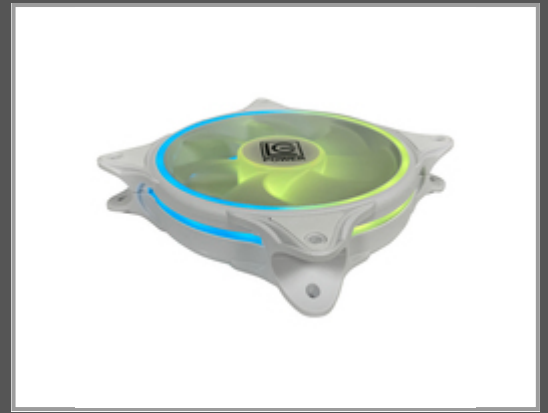

LC-Power LC-CF-120-ARGB-W White Gehäuseluefter 120mm 12x12C retail

Gruppe	Kühler
Hersteller	LC-Power
Hersteller Art. Nr.	LC-CF-120-ARGB-W
EAN/UPC	4260070120152

Hauptmerkmale

	Allgemein
Typ	Ventilator
Lüfterdurchmesser	12 cm
Rotationsgeschwindigkeit (min.)	800 RPM
Rotationsgeschwindigkeit (max.)	1300 RPM
Geräuschpegel (langsame Geschwindigkeit)	14,6 dB
Geräuschpegel (hohe Geschwindigkeit)	26,8 dB
Maximaler Luftstrom	48,9 cfm
Lagertyp	Fluiddynamisches Lager (FDB)
Spannung	12 V
Produktfarbe	Weiß