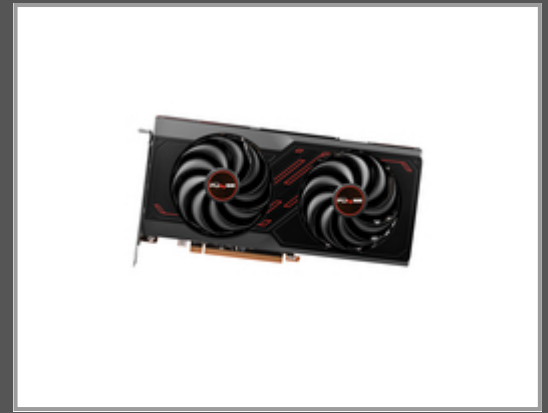

Sapphire PULSE 11324-01-20G - Radeon RX 7600 - 8 GB - GDDR6 - 128 Bit - 7680 x 4320 Pixel - PCI Express x8 4.0

AMD Radeon RX 7600 - 2355MHz - 8GB GDDR6 - 128 bit - PCI Express x8 4.0 - 1 x HDMI - 3 x DP (1.4) - DirectX 12 Ultimate - 185W

Gruppe	Grafikkarten
Hersteller	Sapphire
Hersteller Art. Nr.	11324-01-20G
EAN/UPC	4895106293618

Hauptmerkmale

	Allgemein
Grafikprozessorenfamilie	AMD
GPU	Radeon RX 7600
Prozessortaktfrequenz	2355 MHz
Separater Grafik-Adapterspeicher	8 GB
Grafikkartenspeichertyp	GDDR6
Breite der Speicherschnittstelle	128 Bit
Maximale Auflösung	7680 x 4320 Pixel
DirectX-Version	12 Ultimate
Schnittstelle	PCI Express x8 4.0
Kühlung	Aktiv
Anzahl Lüfter	2 Lüfter