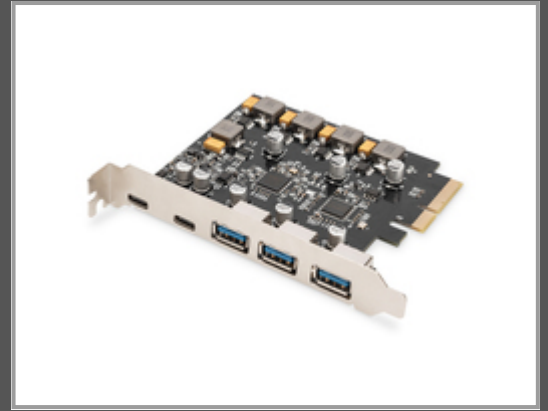

DIGITUS PCIe Karte 2x USB-C + 3x USB A

PCI

Gruppe	Controller
Hersteller	DIGITUS
Hersteller Art. Nr.	DS-30222
EAN/UPC	4016032485810

Hauptmerkmale

	Allgemein
Hostschnittstelle	PCIe
Ausgangsschnittstelle	USB 3.2 Gen 2 (3.1 Gen 2), USB Type-C
Erweiterungskarte Standard	PCI 2.0
Produktfarbe	Black, Nickel
Zweck	PC
Ursprungsland	China
Datenübertragungsrate (max)	10 Gbit/s
Ausgangsspannung	5 V
Ausgangsstrom	3 A
Unterstützt Windows-Betriebssysteme	Windows 10, Windows 11, Windows 7, Windows 8, Windows 8.1