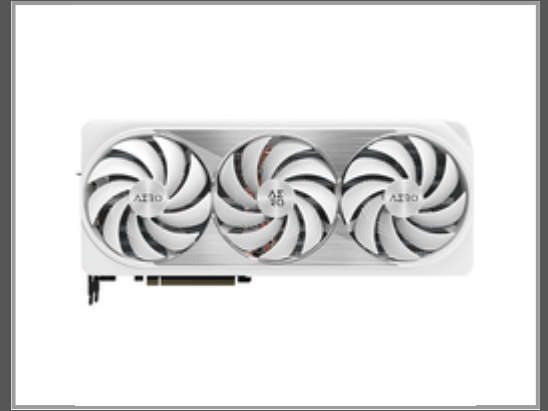

Gigabyte GeForce RTX 4090 AERO OC 24G

- GeForce RTX 4090 - 24 GB - GDDR6X -
 384 Bit - 7680 x 4320 Pixel - PCI Express
 4.0

PCIe x16 - 24GB GDDR6 - 3xDP1.4 - 1xHDMI 2.1 - AERO OC

Gruppe	Grafikkarten
Hersteller	Gigabyte
Hersteller Art. Nr.	GV-N4090AERO OC-24GD
EAN/UPC	4719331312916

Hauptmerkmale

	Allgemein
Grafikprozessorenfamilie	NVIDIA
GPU	GeForce RTX 4090
Separater Grafik-Adapterspeicher	24 GB
Grafikkartenspeichertyp	GDDR6X
Breite	150 mm
Breite der Speicherschnittstelle	384 Bit
Speichertaktfrequenz	2100 MHz
Maximale Auflösung	7680 x 4320 Pixel
DirectX-Version	12.0
OpenGL-Version	4.6
Schnittstelle	PCI Express 4.0
Kühlung	Aktiv
Anzahl Lüfter	3 Lüfter