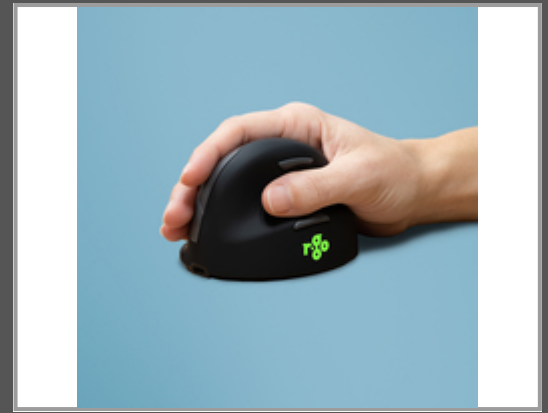

R-Go HE Break RGOHBRSWLBL - rechts - Vertikale Ausführung - Bluetooth - 2400 DPI - Schwarz

ergonomic mouse - vertical mouse with pause software - AGR certified
 - small (hand size ?165 mm) - right-handed - wireless with Bluetooth
 5.0 connectivity - black

Gruppe	Eingabegeräte
Hersteller	R-Go
Hersteller Art. Nr.	RGOHBRSWLBL
EAN/UPC	8719274491668

Hauptmerkmale

	Allgemein
Formfaktor	rechts
Vertikale Ausführung	Ja
Geräteschnittstelle	Bluetooth
Bewegung Auflösung	2400 DPI
Tastentyp	Gedrückte Tasten
Knopfanzahl	5
Scroll Typ	Rad
Farben der Beleuchtung	Multi
Beleuchtung	Ja
Energiequelle	Batterien
Produktfarbe	Schwarz