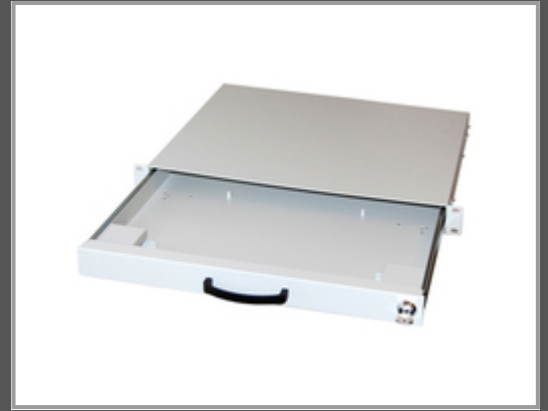

# Equip 260410 - Grau - 1U - 48,3 cm (19 Zoll) - 482 mm - 410 mm - 44 mm

keyboard drawer - Light Grey - 1U

Gruppe	Zubehör Rack
Hersteller	Equip
Hersteller Art. Nr.	260410
EAN/UPC	4015867125045

## Hauptmerkmale

	Allgemein
Produktfarbe	Grau
Rack-Kapazität	1U
Größe (Imperial)	48,3 cm
Breite	482 mm
Tiefe	410 mm
Menge pro Packung	1 Stück(e)
Verpackungsbreite	550 mm
Verpackungstiefe	460 mm