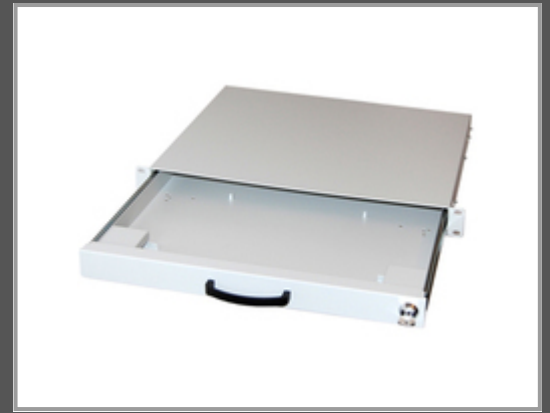

Equip 260410 - Grau - 1U - 48,3 cm (19 Zoll) - 482 mm - 410 mm - 44 mm

keyboard drawer - Light Grey - 1U

Gruppe	Zubehör Rack
Hersteller	Equip
Hersteller Art. Nr.	260410
EAN/UPC	4015867125045

Hauptmerkmale

	Allgemein
Produktfarbe	Grau
Rack-Kapazität	1U
Größe (Imperial)	48,3 cm
Breite	482 mm
Tiefe	410 mm
Menge pro Packung	1 Stück(e)
Verpackungsbreite	550 mm
Verpackungstiefe	460 mm