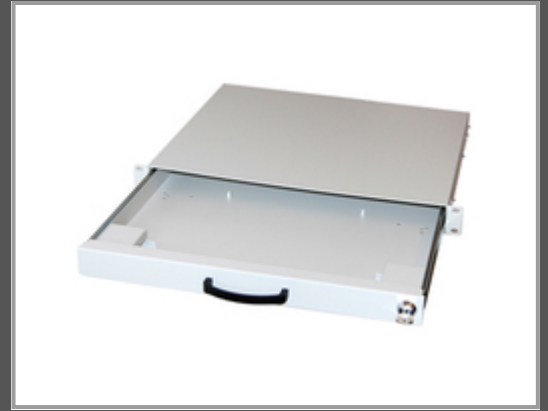

Equip Leere 19"-
 Tastatur-/Mausschublade teleskopierbar
 und abschließbar - 1 HE - lichtgrau
 RAL7035 - Grau - 1U - 48,3 cm (19") -
 482 mm - 410 mm - 44 mm

keyboard drawer - Light Grey - 1U

Gruppe	Zubehör Rack
Hersteller	Equip
Hersteller Art. Nr.	260410
EAN/UPC	4015867125045

Hauptmerkmale

	Allgemein
Produktfarbe	Grau
Rack-Kapazität	1U
Größe (Imperial)	48,3 cm
Breite	482 mm
Tiefe	410 mm
Menge pro Packung	1 Stück(e)
Verpackungsbreite	550 mm
Verpackungstiefe	460 mm