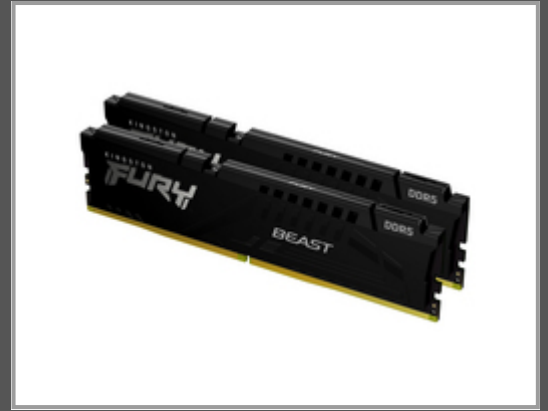

# Kingston FURY Beast - 32 GB - 2 x 16 GB - DDR5 - 5600 MHz - 288-pin DIMM

5600MT/s - CL36 - 1.25V - 288-pin - 16Gbit

|                     |                   |
|---------------------|-------------------|
| Gruppe              | Speicherbausteine |
| Hersteller          | Kingston          |
| Hersteller Art. Nr. | KF556C36BBEK2-32  |
| EAN/UPC             | 0740617330793     |

## Hauptmerkmale

|                                 | Allgemein    |
|---------------------------------|--------------|
| Komponente für                  | PC / Server  |
| Speicherkapazität               | 32 GB        |
| Speicherlayout (Module x Größe) | 2 x 16 GB    |
| Interner Speichertyp            | DDR5         |
| Memory Formfaktor               | 288-pin DIMM |
| CAS Latenz                      | 36           |