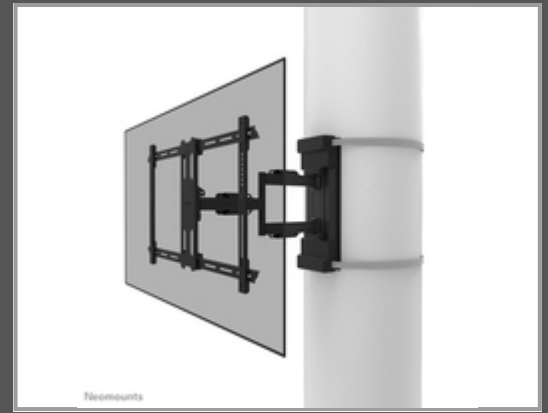

Neomounts by Newstar Select TV- Säulenhalterung - 177,8 cm (70 Zoll) - 200 x 100 mm - 600 x 400 mm --2 - 12° --45 - 45° - Schwarz

WL40S-910BL16 voll bewegliche Säulenhalterung für 40-70"
 Bildschirme - Schwarz

Gruppe	Zubehör TFT/LCD-TV
Hersteller	Neomounts
Hersteller Art. Nr.	WL40S-910BL16
EAN/UPC	8717371449544

Hauptmerkmale

	Allgemein
Höchstgewichtskapazität	45 kg
Minimum Bildschirmgröße	101,6 cm
Maximale Bildschirmgröße	177,8 cm
Minimale VESA-Halterung	200 x 100 mm
Maximale VESA-Halterung	600 x 400 mm
Neigungswinkelbereich	-2 - 12 °
Schwenkwinkelbereich	-45 - 45 °
Drehungswinkel	6 °
Abstand zur Wand (min)	8,2 cm
Abstand zur Wand (max)	59 cm
Produktfarbe	Schwarz