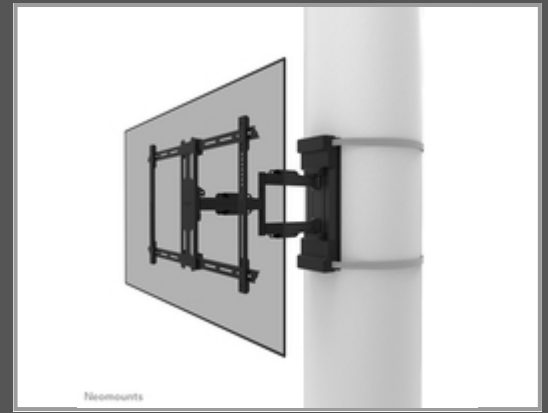

Neomounts TV-Säulenhalterung - 200 x 100 mm - 600 x 400 mm --2 - 12° --45 - 45° - 6° - Schwarz

WL40S-910BL16 voll bewegliche Säulenhalterung für 40-70" Bildschirme - Schwarz

Gruppe	Zubehör TFT/LCD-TV
Hersteller	Neomounts
Hersteller Art. Nr.	WL40S-910BL16
EAN/UPC	8717371449544

Hauptmerkmale

	Allgemein
Höchstgewichtskapazität	45 kg
Minimum Bildschirmgröße	101,6 cm
Maximale Bildschirmgröße	177,8 cm
Minimale VESA-Halterung	200 x 100 mm
Maximale VESA-Halterung	600 x 400 mm
Neigungswinkelbereich	-2 - 12 °
Schwenkwinkelbereich	-45 - 45 °
Drehungswinkel	6 °
Abstand zur Wand (min)	8,2 cm
Abstand zur Wand (max)	59 cm
Produktfarbe	Schwarz