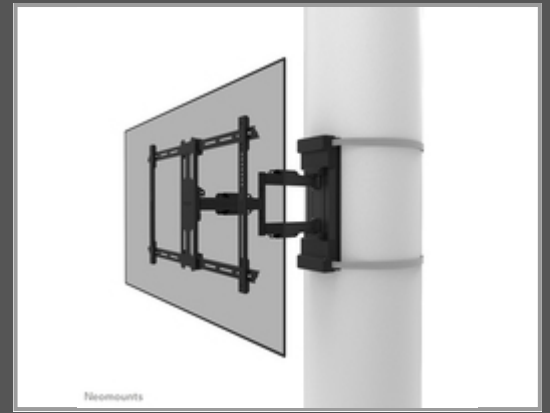

Neomounts TV-Säulenhalterung - 200 x 100 mm - 600 x 400 mm - -2 - 12° - -45 - 45° - 6° - Schwarz

WL40S-910BL16 voll bewegliche Säulenhalterung für 40-70" Bildschirme - Schwarz

Gruppe	Zubehör TFT/LCD-TV
Hersteller	Neomounts
Hersteller Art. Nr.	WL40S-910BL16
EAN/UPC	8717371449544

Hauptmerkmale

	Allgemein
Höchstgewichtskapazität	45 kg
Minimum Bildschirmgröße	101,6 cm
Maximale Bildschirmgröße	177,8 cm
Minimale VESA-Halterung	200 x 100 mm
Maximale VESA-Halterung	600 x 400 mm
Neigungswinkelbereich	-2 - 12 °
Schwenkwinkelbereich	-45 - 45 °
Drehungswinkel	6 °
Abstand zur Wand (min)	8,2 cm
Abstand zur Wand (max)	59 cm
Produktfarbe	Schwarz