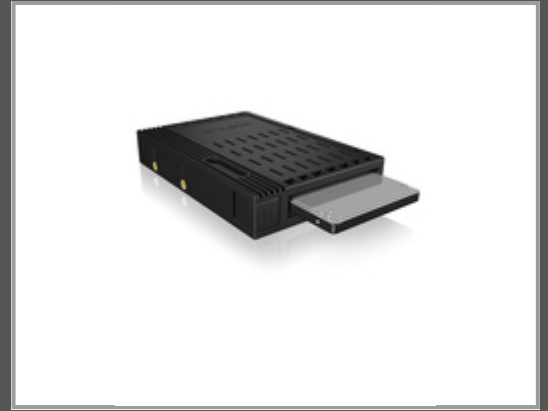

# ICY BOX IB-2536STS - Gehäuse 2,5 " - Serial ATA

8.9 cm to 6.4 cm ( 3,5" auf 2,5" ) - Schwarz

Gruppe	Gehäuse
Hersteller	ICY BOX
Hersteller Art. Nr.	IB-2536STS
EAN/UPC	4250078184539

## Hauptmerkmale

	Allgemein
Kompatibler Gehäusotyp	Universal
Typ	HDD-Käfig
Material	Kunststoff
Breite	147 mm
Tiefe	102 mm
Höhe	26 mm
Menge pro Packung	1 Stück(e)
Verpackungsbreite	160 mm
Verpackungstiefe	120 mm