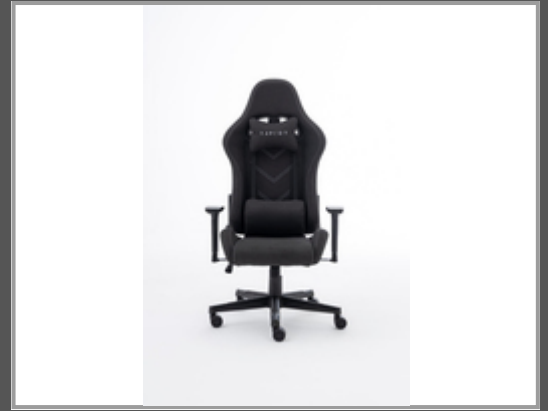

Raptor Gaming GS-100 - Gepolsterter Sitz - Gepolsterte Rückenlehne - Schwarz - Schwarz - Stoff - Schwarz

chair

Gruppe Möbel
Hersteller Raptor
Hersteller Art. Nr. RG-GS-100
EAN/UPC 4251236201136

Hauptmerkmale

Allgemein

Sitztyp	Gepolsterter Sitz
Rücklehnentyp	Gepolsterte Rückenlehne
Sitzfarbe	Schwarz
Höhe (min)	123,5 cm
Höhe (max)	133,5 cm
Lehnenbreite	55 cm
Paketgewicht	26 kg