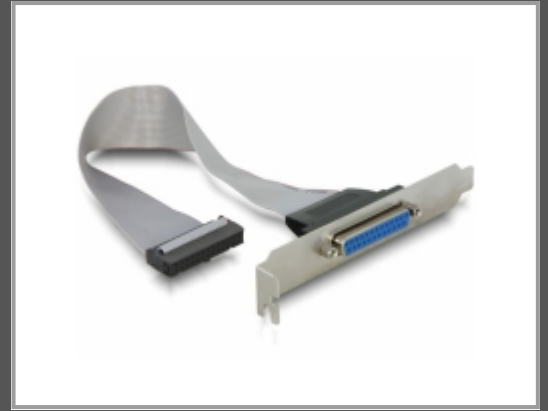

# Delock Parallelport - DB-25 (W) - IDC 26-polig (W)

0,22 m - 1x par.

Gruppe	Kabel / Adapter
Hersteller	Delock
Hersteller Art. Nr.	84300
EAN/UPC	4043619843008

### Allgemein

Kabellänge	0,22 m
Steckerverbindergeschlecht	Weiblich/weiblich