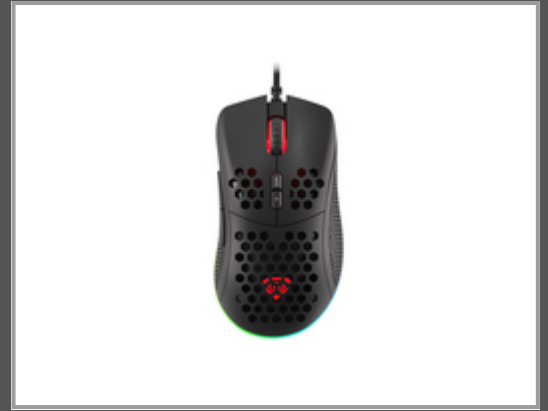

natec GENESIS Krypton 555 - rechts - Optisch - USB Typ-A - 8000 DPI - 8000 fps - Schwarz

Gaming - Optical - Pixart PAW3333 - 8000 DPI - 35 G - 1000 Hz -
 8000 FPS - RGB - USB Type-A - 128 x 68 x 42 mm - 70 g -
 Schwarz

Gruppe	Eingabegeräte
Hersteller	natec
Hersteller Art. Nr.	NMG-1839
EAN/UPC	5901969432220

Hauptmerkmale

	Allgemein
Formfaktor	rechts
Bewegungerfassungs Technologie	Optisch
Geräteschnittstelle	USB Typ-A
Bewegung Auflösung	8000 DPI
Bis zu 30 Frames pro Sekunde	8000 fps
Tastentyp	Gedrückte Tasten
Knopfanzahl	7
Scroll Typ	Rad
Beschleunigung (Max.)	35 G
Farben der Beleuchtung	Multi
Beleuchtung	Ja
Energiequelle	Kabel
Produktfarbe	Schwarz