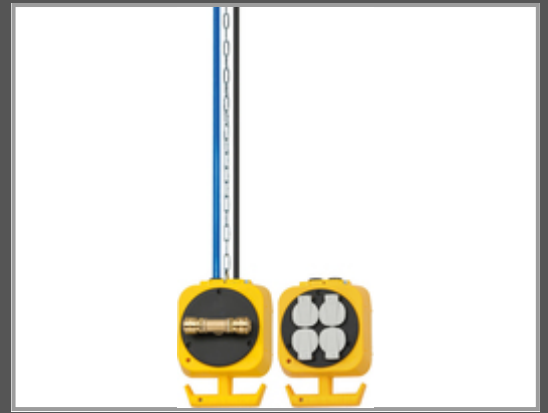

# Brennenstuhl 1151160100 - 5 m - 4 AC- Ausgänge - Indoor - IP20 - Kunststoff - Schwarz - Gelb

Pendulum power distributor / suspended distributor with large tool hook for indoor use (4 protective contact sockets - Made in Germany)

Gruppe	Zubehör Stromversorgung
Hersteller	Brennenstuhl
Hersteller Art. Nr.	1151160100
EAN/UPC	4007123671359

## Hauptmerkmale

	Allgemein
Kabellänge	5 m
Anzahl der AC-Ausgänge	4 AC-Ausgänge
Unterstützung von Positionierung	Innenraum
AC Eingangsspannung	230 V
Maximale Eingangsleistung	3500 W
Breite	140 mm
Tiefe	175 mm
Höhe	600 mm