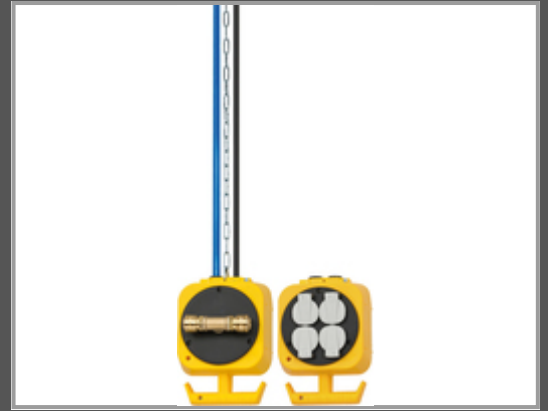

# Brennenstuhl 1151160100 - 5 m - 4 AC-Ausgänge - Indoor - IP20 - Kunststoff - Schwarz - Gelb

Pendulum power distributor / suspended distributor with large tool hook for indoor use (4 protective contact sockets - Made in Germany)

Gruppe	Zubehör Stromversorgung
Hersteller	Brennenstuhl
Hersteller Art. Nr.	1151160100
EAN/UPC	4007123671359

## Hauptmerkmale

	Allgemein
Kabellänge	5 m
Anzahl der AC-Ausgänge	4 AC-Ausgänge
Unterstützung von Positionierung	Innenraum
AC Eingangsspannung	230 V
Maximale Eingangsleistung	3500 W
Breite	140 mm
Tiefe	175 mm
Höhe	600 mm