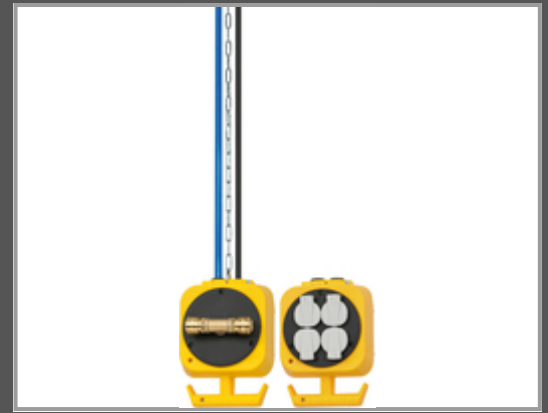

Brennenstuhl 1151160100 - 5 m - 4 AC- Ausgänge - Indoor - IP20 - Kunststoff - Schwarz - Gelb

Pendulum power distributor / suspended distributor with large tool hook for indoor use (4 protective contact sockets - Made in Germany)

Gruppe	Zubehör Stromversorgung
Hersteller	Brennenstuhl
Hersteller Art. Nr.	1151160100
EAN/UPC	4007123671359

Hauptmerkmale

	Allgemein
Kabellänge	5 m
Anzahl der AC-Ausgänge	4 AC-Ausgänge
Unterstützung von Positionierung	Innenraum
AC Eingangsspannung	230 V
Maximale Eingangsleistung	3500 W
Breite	140 mm
Tiefe	175 mm
Höhe	600 mm