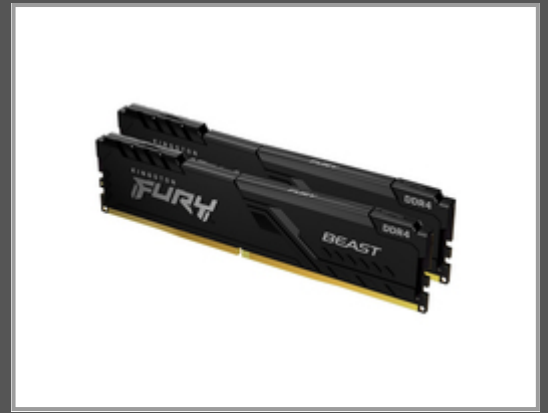

Kingston FURY Beast - 32 GB - 2 x 16 GB - DDR4 - 3200 MHz - 288-pin DIMM

CL16 - 288-Pin - DIMM

Gruppe	Speicherbausteine
Hersteller	Kingston
Hersteller Art. Nr.	KF432C16BBK2/32
EAN/UPC	0740617319842

Hauptmerkmale

	Allgemein
Komponente für	PC
Speicherkapazität	32 GB
Speicherlayout (Module x Größe)	2 x 16 GB
Interner Speichertyp	DDR4
Speichertaktfrequenz	1600 MHz
Memory Formfaktor	288-pin DIMM
CAS Latenz	16