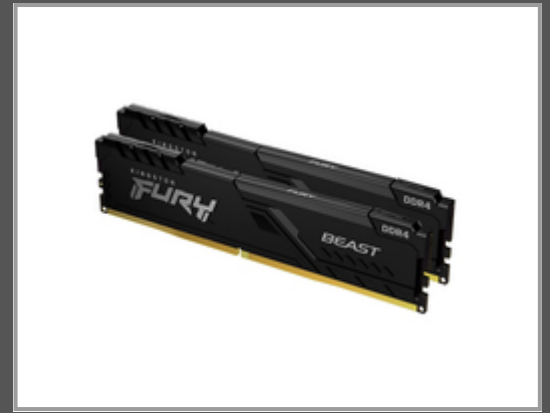

Kingston FURY Beast - 16 GB - 2 x 8 GB - DDR4 - 3600 MHz - 288-pin DIMM

CL17 - 288-Pin - DIMM

Gruppe	Speicherbausteine
Hersteller	Kingston
Hersteller Art. Nr.	KF436C17BBK2/16
EAN/UPC	0740617319781

Hauptmerkmale

	Allgemein
Komponente für	PC / Server
Speicherkapazität	16 GB
Speicherlayout (Module x Größe)	2 x 8 GB
Interner Speichertyp	DDR4
Speichertaktfrequenz	1800 MHz
Memory Formfaktor	288-pin DIMM
CAS Latenz	17