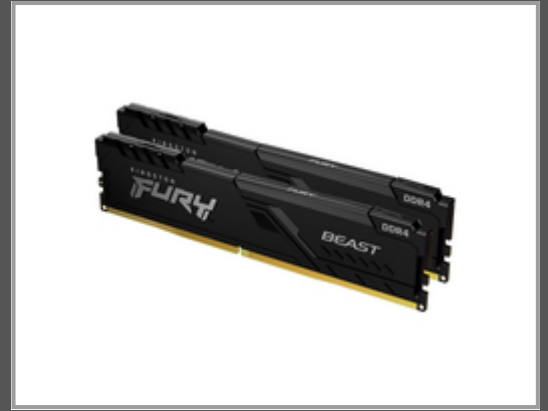

Kingston FURY Beast - 32 GB - 4 x 8 GB - DDR4 - 3200 MHz - 288-pin DIMM

CL16 - 288-Pin - DIMM

Gruppe	Speicherbausteine
Hersteller	Kingston
Hersteller Art. Nr.	KF432C16BB1K2/32
EAN/UPC	0740617319873

Hauptmerkmale

	Allgemein
Komponente für	PC / Server
Speicherkapazität	32 GB
Speicherlayout (Module x Größe)	2 x 16 GB
Interner Speichertyp	DDR4
Speichertaktfrequenz	1600 MHz
Memory Formfaktor	288-pin DIMM
CAS Latenz	16