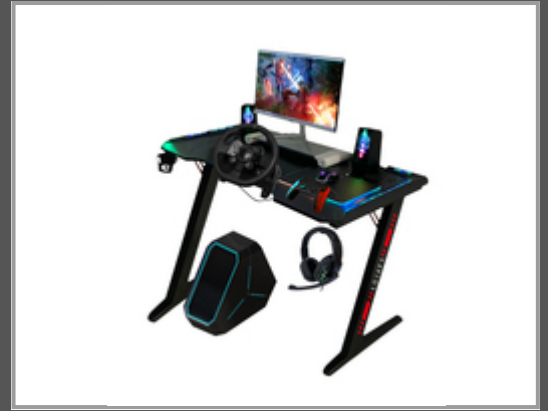

Raptor GT100 - Gerade - Rechteckige Form - Stahl - Gaming - Schwarz - T-Beine

Gaming-Tisch GT-100 - Stahl - 120 x 60 x 73cm

Gruppe	Möbel
Hersteller	Raptor
Hersteller Art. Nr.	RG-GT100-RGB
EAN/UPC	4251236201068

Hauptmerkmale

Allgemein

Typ	Gerade
Tischplattenform	Rechteckige Form
Rahmenmaterial	Stahl
Breite	1200 mm
Tiefe	600 mm
Höhe	730 mm