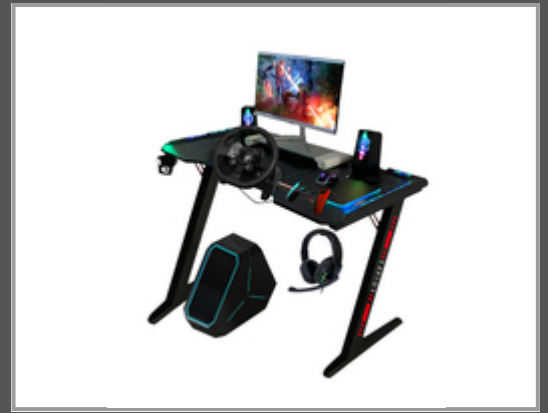

Raptor GT100 - Gerade - Rechteckige Form - Stahl - Gaming - Schwarz - T-Beine

Gaming-Tisch GT-100 - Stahl - 120 x 60 x 73cm

Gruppe	Möbel
Hersteller	Raptor
Hersteller Art. Nr.	RG-GT100-RGB
EAN/UPC	4251236201068

Hauptmerkmale

	Allgemein
Typ	Gerade
Tischplattenform	Rechteckige Form
Rahmenmaterial	Stahl
Breite	1200 mm
Tiefe	600 mm
Höhe	730 mm