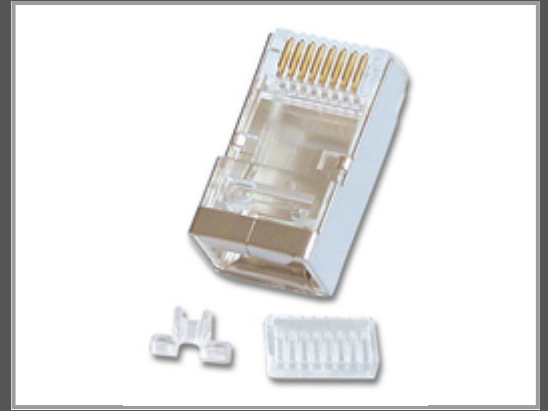

Lindy RJ45 Stecker STP Cat.6 mit Einführhilfe 10er Pack - Zubehör PC

Stecker STP Cat.6 - mit Einführhilfe - 10er Pack

Gruppe	Kabel / Adapter
Hersteller	Lindy
Hersteller Art. Nr.	62435
EAN/UPC	4002888624350

Hauptmerkmale

	Allgemein
Stecker	RJ-45 8-pin cat.6
Produktfarbe	Grau
Menge pro Packung	10 Stück(e)