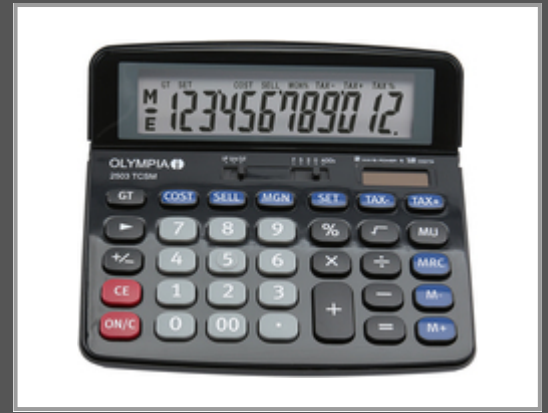

# Olympia 2503 - Desktop - Finanzrechner - 12 Ziffern - Batterie/Solar - Schwarz - Blau - Grau

12-stelliger - LR1130 - Schwarz/Grau/Blau

Gruppe	Bürogeräte
Hersteller	Olympia
Hersteller Art. Nr.	40183
EAN/UPC	4030152401833

## Hauptmerkmale

	Allgemein
Formfaktor	Desktop
Typ	Finanziell
Stellen	12 Ziffern
Steuerberechnung	Ja
Gewinnermittlung	Ja
Energiequelle	Batterie/Solar
Produktfarbe	Black, Blue, Grey