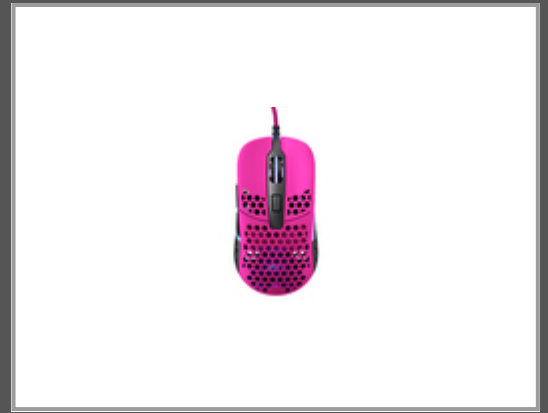

# Xtrfy M42 RGB - Beidhändig - Optisch - USB Typ-A - 16000 DPI - Pink

Wired Optical Ultra-Light Gaming - USB - 400-16000 DPI - Omron  
Switches - Adjustable RGB - Modular Design - Pink

Gruppe	Eingabegeräte
Hersteller	Xtrfy
Hersteller Art. Nr.	M42-RGB-PINK
EAN/UPC	7340086909488

## Hauptmerkmale

	Allgemein
Formfaktor	Beidhändig
Bewegungserfassungs Technologie	Optisch
Geräteschnittstelle	USB Typ-A
Bewegung Auflösung	16000 DPI
Tastentyp	Gedrückte Tasten
Scroll Typ	Rad
Beschleunigung (Max.)	50 G
Farben der Beleuchtung	Multi
Beleuchtung	Ja
Energiequelle	Kabel
Produktfarbe	Pink