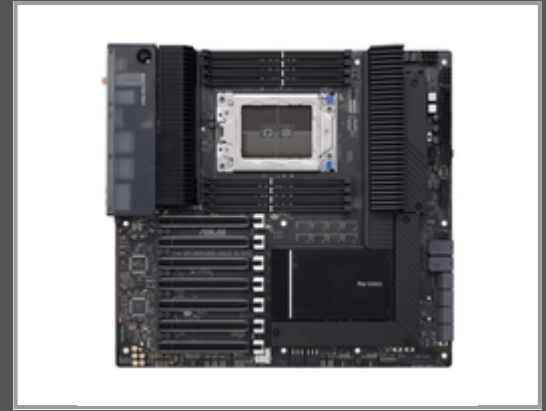

ASUS WRX80E-SAGE SE WIFI - AMD - Socket SP3 - AMD Ryzen Threadripper Pro 3rd Gen - DDR4-SDRAM - 2048 GB - DIMM

WS WRX80E-SAGE SE WIFI Workstation Mainboard Socket AMD sWRX8 (AMD WRX80 Ryzen Threadripper - eATX - Intel Dual 10G LAN - USB 3.2 Gen 2x2 Typ-C - 7x PCIe 4.0 x16 - 2x M.2 PCIe 4.0 - ASMB9-iKWM)

Gruppe	Mainboards
Hersteller	ASUS
Hersteller Art. Nr.	90MB1590-M0EAY0
EAN/UPC	4711081066262

Hauptmerkmale

	Allgemein
Prozessorhersteller	AMD
Prozessorsockel	Socket SP3
Kompatible Prozessoren	AMD Ryzen Threadripper PRO 3000 WX-Series
Unterstützte Arbeitsspeicher	DDR4-SDRAM
RAM-Speicher maximal	2,05 TB
Arbeitsspeicher Typ	DIMM
Unterstützte Speicherlaufwerk-Schnittstellen	SATA III
RAID Level	0, 1, 5, 10
Parallele Verarbeitungstechnologie	2-Way SLI, 3-Way SLI, 4-Way SLI
Ethernet Schnittstellen Typ	10 Gigabit Ethernet
LAN-Controller	Intel X550-T2
Top WLAN-Standard	Wi-Fi 6 (802.11ax)
WLAN	Ja