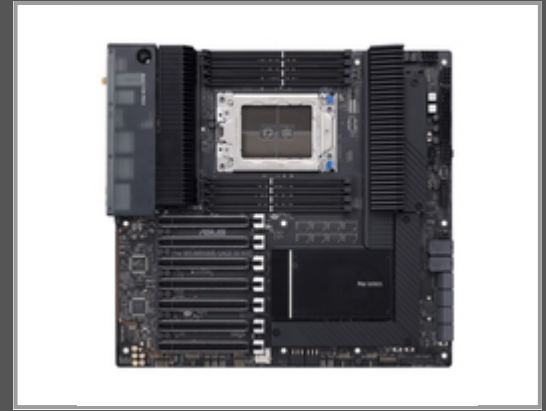

ASUS WRX80E-SAGE SE WIFI - AMD - Socket SP3 - AMD Ryzen Threadripper Pro 3rd Gen - DDR4-SDRAM - 2048 GB - DIMM

WS WRX80E-SAGE SE WIFI Workstation Mainboard Socket AMD sWRX8 (AMD WRX80 Ryzen Threadripper - eATX - Intel Dual 10G LAN - USB 3.2 Gen 2x2 Typ-C - 7x PCIe 4.0 x16 - 2x M.2 PCIe 4.0 - ASMB9-iKWM)

| | |
|---------------------|-----------------|
| Gruppe | Mainboards |
| Hersteller | ASUS |
| Hersteller Art. Nr. | 90MB1590-M0EAY0 |
| EAN/UPC | 4711081066262 |

Hauptmerkmale

| | Allgemein |
|--|------------------------------------|
| Prozessorhersteller | AMD |
| Prozessorsocket | Socket SP3 |
| Kompatible Prozessoren | AMD Ryzen Threadripper Pro 3rd Gen |
| Unterstützte Arbeitsspeicher | DDR4-SDRAM |
| RAM-Speicher maximal | 2,05 TB |
| Arbeitsspeicher Typ | DIMM |
| Unterstützte Speicherlaufwerk-Schnittstellen | SATA III |
| RAID Level | 0, 1, 5, 10 |
| Parallele Verarbeitungstechnologie | 2-Way SLI, 3-Way SLI, 4-Way SLI |
| Ethernet Schnittstellen Typ | 10 Gigabit Ethernet |
| LAN-Controller | Intel X550-T2 |
| Top WLAN-Standard | Wi-Fi 6 (802.11ax) |
| WLAN | Ja |